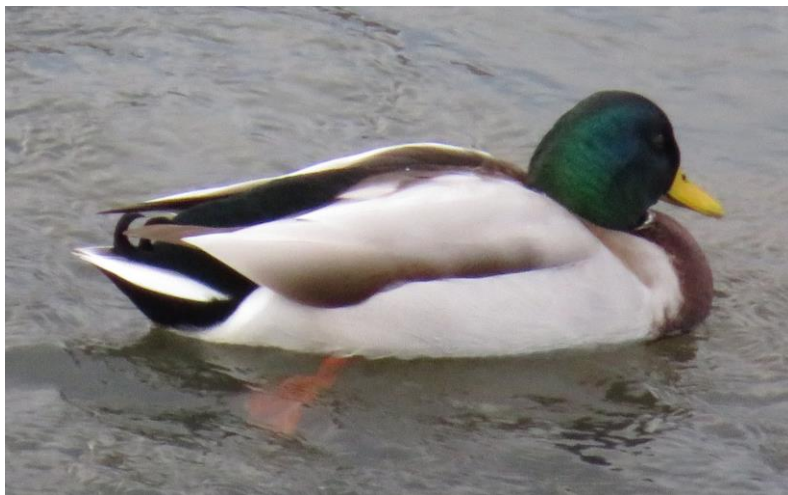

散歩中にいた冬鳥ザックリ紹介!! ※写真は作者が撮影したものでかなり質が悪く(特にアトリ)ですがご容赦ください。

## アトリ(花鶏)

スズメと同じくらいの大きさの美しい小鳥。オスは春に顔が黒くなる。渡来数は年により変動が多い。右の写真は15匹くらいの群れの一部。

# 他にも色々いましたが写真がないので省きます

←鳥の巣

ビニールひもが目立つ。  
**環境問題**が如実に表れている

↓マガモ

カルガモの次に身近な感じ。※個人の感想。

写真はオスで、緑色の頭は光の加減で紫色に見えることもある。メスは全体的に茶色く嘴はオレンジ色。両者ともに足はオレンジ色。

カルガモとの間に雑種ができることがある(通称マルガモ)